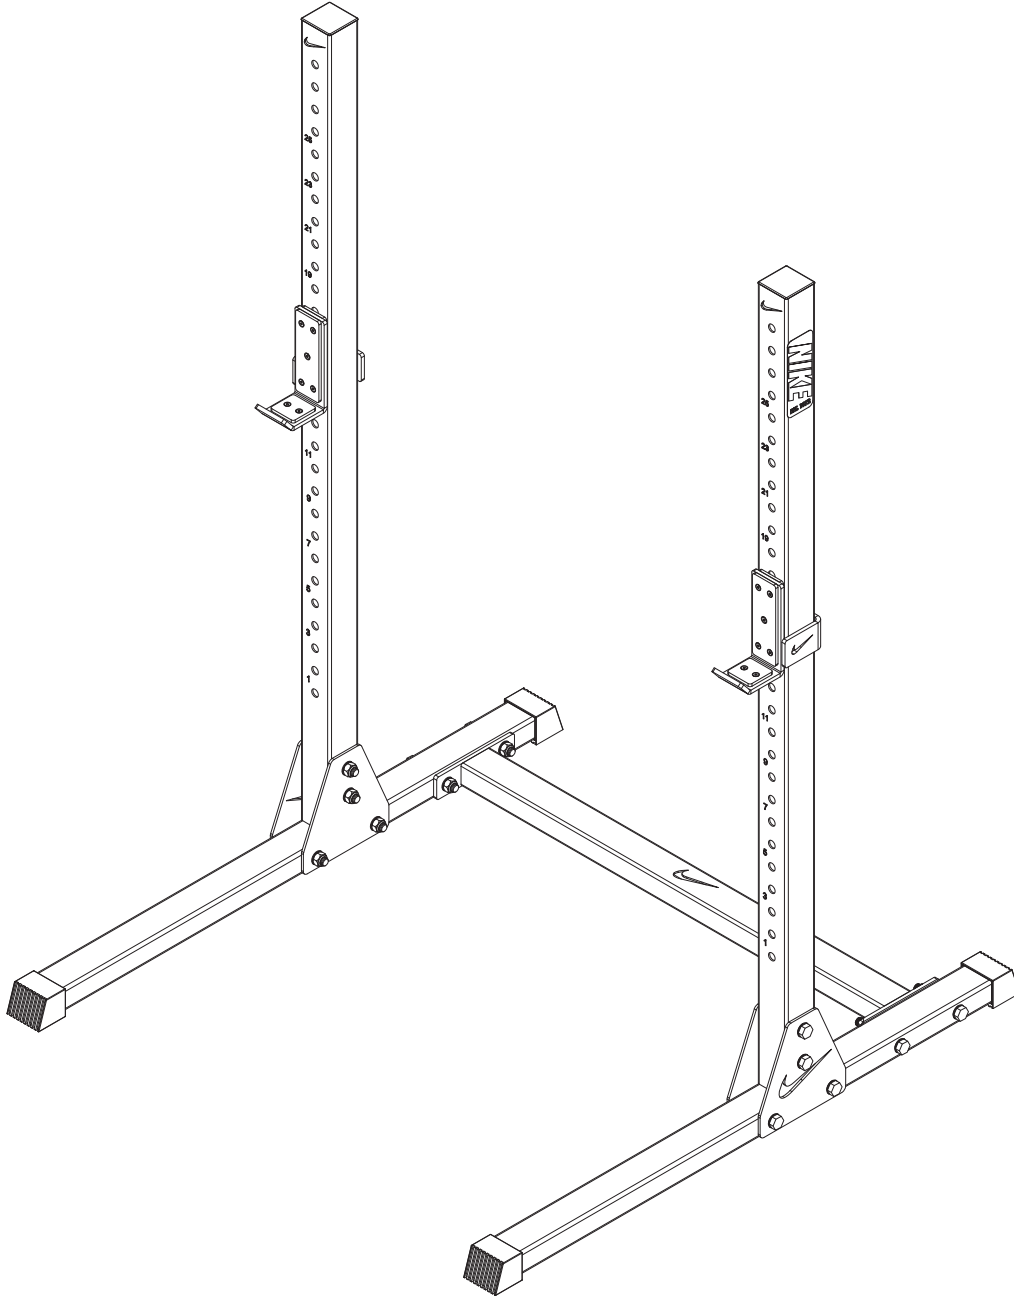

Nike Squat Stand

Assembly Instructions

Access Instructional Guides at [NikeStrength.com](https://www.nikestrength.com)
Accédez aux guides d'enseignement sur [NikeStrength.com](https://www.nikestrength.com)
Acesse os Guias de Instrução em [NikeStrength.com](https://www.nikestrength.com)

Nike Squat Stand. Assembly Instructions

Support de squat Nike. Instructions de montage /
Suporte de agachamento Nike. Instruções de montagem

Not Included

Wrench

Non incluse. Clé /
Não incluído. Chave inglesa

Part / Pièce / Peça	Description / Description / Descrição	Size / Taille / Tamanho	Quantity / Quantité / Quantidade
1	Hex Bolt / Boulon à tête hexagonale / Parafuso sextavado	M16x110	12
2	Flat Washer / Rondelle plate / Arruela plana	Ø16	24
3	Hex Lock Nut / Contre-écrou hexagonal / Porca sextavada	M16	12

Choking Hazard. Small parts - Please exercise caution if small children or pets are present.

Risque d'étouffement. Petites pièces - Veuillez faire preuve de prudence si de jeunes enfants ou des animaux domestiques sont présents. /
Risco de asfixia. Peças pequenas - Tenha cuidado na presença de crianças pequenas ou animais de estimação.

1