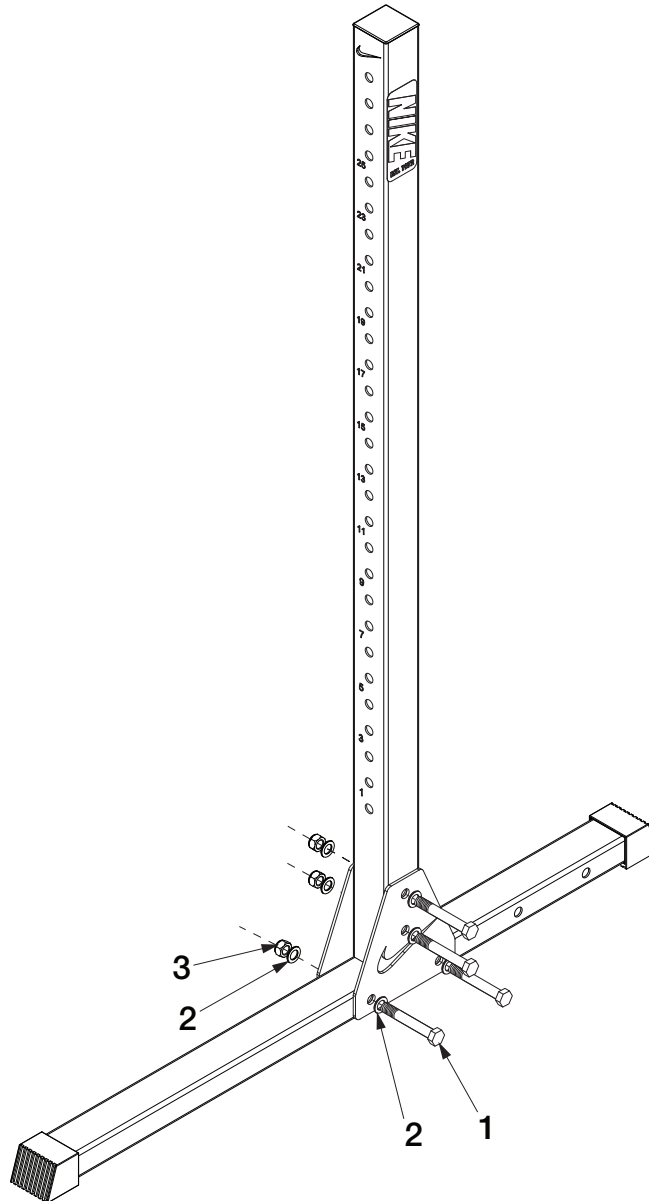

Nike Squat Stand. Assembly Instructions

Support de squat Nike. Instructions de montage /
Suporte de agachamento Nike. Instruções de montagem

Not Included

Wrench

Non incluse. Clé /
Não incluído. Chave inglesa

Part / Pièce / Peça	Description / Description / Descrição	Size / Taille / Tamanho	Quantity / Quantité / Quantidade
1	Hex Bolt / Boulon à tête hexagonale / Parafuso sextavado	M16x110	12
2	Flat Washer / Rondelle plate / Arruela plana	Ø16	24
3	Hex Lock Nut / Contre-écrou hexagonal / Porca sextavada	M16	12

Choking Hazard. Small parts - Please exercise caution if small children or pets are present.

Risque d'étouffement. Petites pièces - Veuillez faire preuve de prudence si de jeunes enfants ou des animaux domestiques sont présents. /
Risco de asfixia. Peças pequenas - Tenha cuidado na presença de crianças pequenas ou animais de estimação.

1